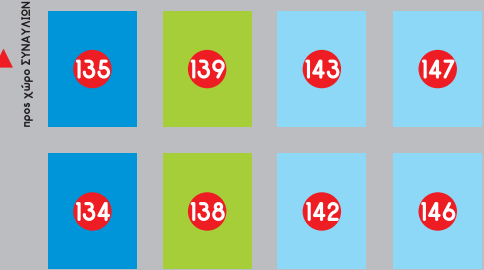

ΣΤΕΓΑΣΜΕΝΟΣ ΧΩΡΟΣ STANDS		ΥΠΑΙΘΡΙΟΣ ΧΩΡΟΣ	
	2,5mX2,5m		A 10,00€/τ.μ.
	5mX2,5m		B 7,00€/τ.μ.
	3mX3m		Γ 3,00€/τ.μ.
	5mX5m		

SERRES FOOD FESTIVAL

ΥΠΑΙΘΡΙΟΣ ΧΩΡΟΣ / Οικόπεδα 300τ.μ.
ΑΥΤΟΚΙΝΗΣΗ - ΓΕΩΡΓΙΚΑ ΜΗΧ/ΤΑ