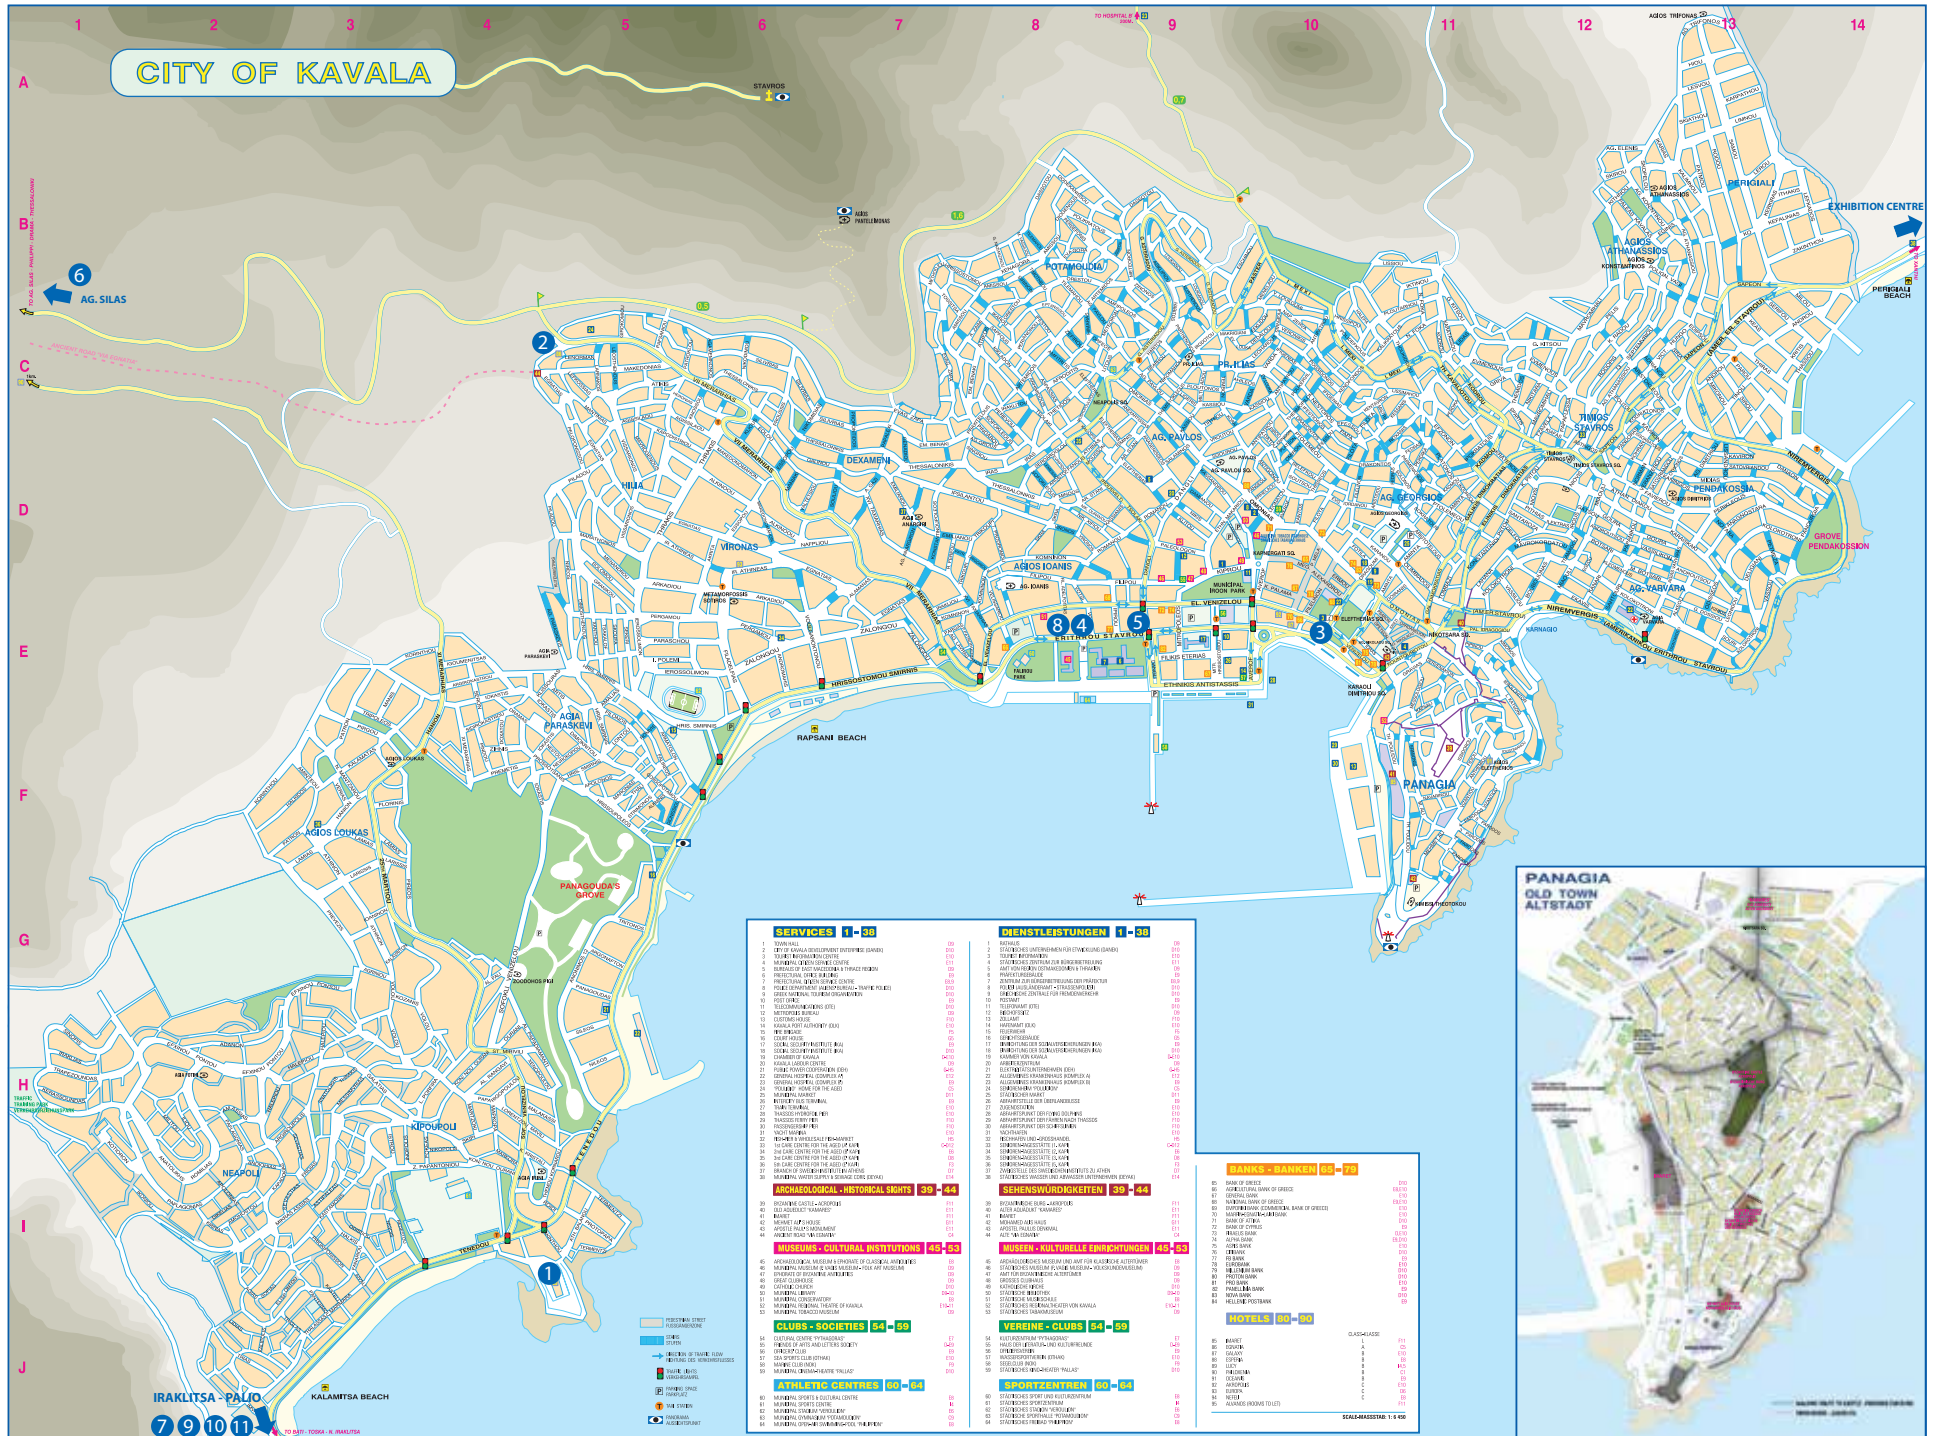

Chamber of Kavala

With the Support:

www.kavalaexpo.gr

MAP OF KAVALA

The map of Kavala with all the points of interest and the location of the accommodation.

ΧΑΡΤΗΣ ΚΑΒΑΛΑΣ

Ο χάρτης της Καβάλας με όλα τα σημεία ενδιαφέροντος (Μουσεία κλπ) και την τοποθεσία όλων των καταλύματων.

- 1 LUCY HOTEL
- 2 EGNATIA HOTEL
- 3 GALAXY HOTEL
- 4 ESPERIA
- 5 OCEANIS HOTEL
- 6 PHILOXENIA HOTEL
- 7 IRAKLITSA BEACH HOTEL
- 8 NEFELI HOTEL
- 9 PORTO PALIO BEACH HOTEL
- 10 KAVALA BEACH HOTEL
- 11 VILLA ROMANTICA

BANKS - BANKEN 59-79		SEHENSWÜRDIGKEITEN 39-44	
59	59	39	39
60	60	40	40
61	61	41	41
62	62	42	42
63	63	43	43
64	64	44	44
65	65		
66	66		
67	67		
68	68		
69	69		
70	70		
71	71		
72	72		
73	73		
74	74		
75	75		
76	76		
77	77		
78	78		
79	79		